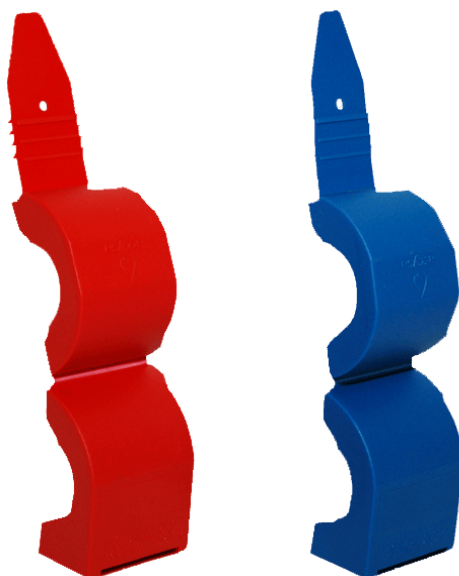

Precinto para contador abrazadera

Precinto PCP

Especificaciones

- 🔗 Precinto para sujeción de tuercas de contadores
- 🔗 Fabricado en una sola pieza, en material plástico
- 🔗 Precinto de un solo uso
- 🔗 Personalizable

Información adicional

Código	Color	Unidades caja	Peso caja
PCP001	 Azul	500	5 kg.
PCP002	 Rojo	500	5 kg.