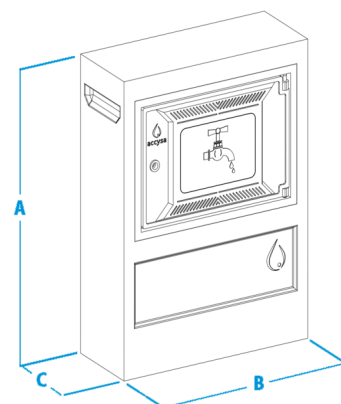

Montaje

- ⌄ Disponibilidad, a petición, de entregar los armarios provistos de montaje interior adaptado a los distintos tipos de contador y a las normativas de cada empresa.