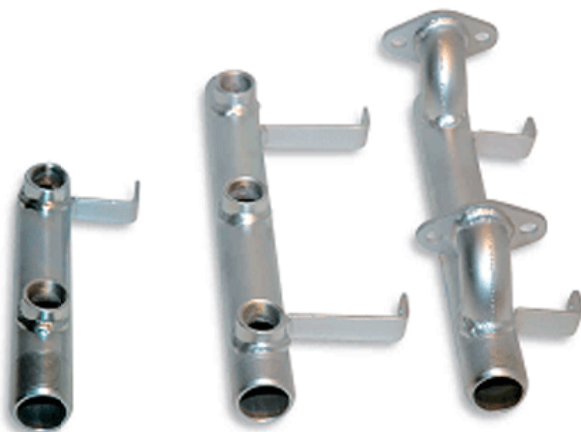

Baterías de contador individuales

Colectores CZB

Especificaciones

- ⦿ Colectores fabricados con tubo de acero al carbono.
- ⦿ Fabricadas con unas patas de sujeción tanto para armarios de contador como directamente en fachada.
- ⦿ Conexión de entrada al colector Rosca macho 1 1/4".
- ⦿ Diferentes salidas, rosca 3/4", o pletinas batería.
- ⦿ Soldadura a prueba de fugas.

Información adicional

Código	Salidas	Conexión salidas	Conexión entrada
CZB2S	2	Rosca hembra 3/4"	Rosca macho 1 1/4"
CZB3S	3	Rosca hembra 3/4"	Rosca macho 1 1/4"
CZB4S	4	Rosca hembra 3/4"	Rosca macho 1 1/4"
CZBSB	2	Pletina batería	Rosca macho 1 1/4"