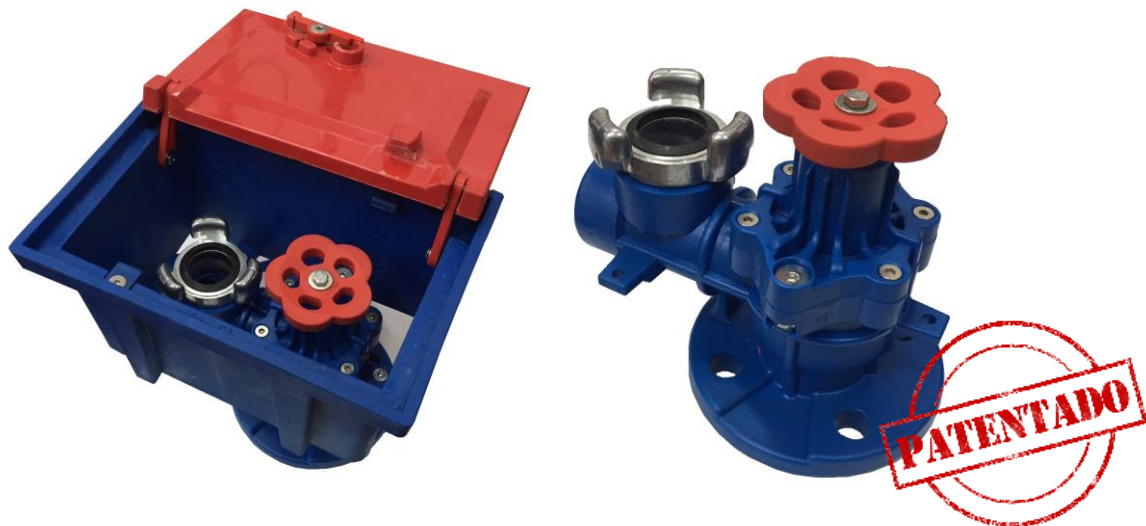

Boca de Riego DN 40 - Composite Composite BCR

Especificaciones

- 🔗 Boca de riego con conexión de entrada a **Brida DN40 y Rosca 1 1/2H. PN16**
- 🔗 **Fabricada en composite** de alta resistencia y durabilidad, eje y tornillería de **acero inoxidable AISI 316L** e insertos y casquillos en **latón CW617N**
- 🔗 Gran ligereza y durabilidad, con máxima resistencia a agentes atmosféricos
- 🔗 **Tapa antivandálica** con **apertura de 180º, color azul o rojo**. Leyenda estándar Boca de Riego, opcional otras opciones.
- 🔗 Salida superior a:
 - Racor Barcelona, estándar
 - Racor personalizado, consultar
- 🔗 Posibilidad de montaje con salida frontal
- 🔗 **Producto patentado**

Información adicional

Código	Conexión Brida	Conexión Rosca	Racor	Apertura	Tapa
BCR01C	DN40	Rosca H 1-1/2"	BCN 45	Volante	Roja
BCR07C	DN40	Rosca H 1-1/2"	BCN 45	Cuadradillo	Azul

- 🔗 Otro racor bajo demanda