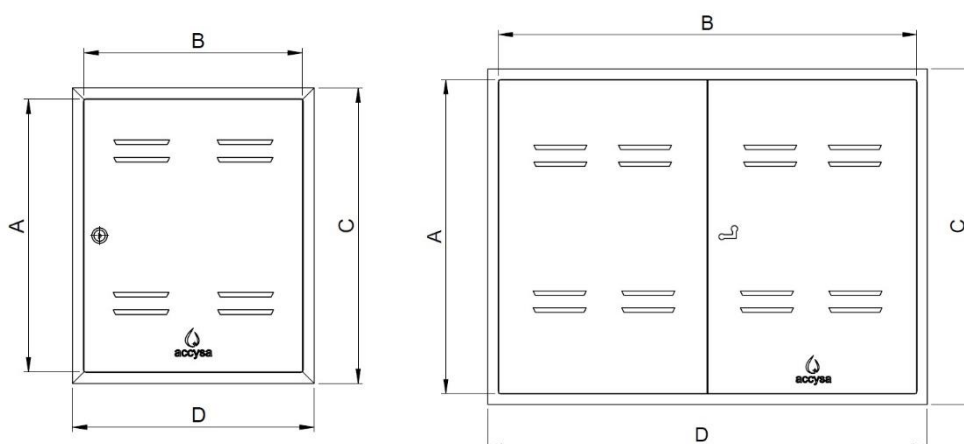

Información adicional

CÓDIGO	MEDIDAS ALTO X ANCHO	CIERRE	A	B	C	D	Nº PUERTAS
PCH3030	300x300	Allen	300	300	340	340	1
PCH3031	300x300	Triangular	300	300	340	340	1
PCH3032	300x300	CFE	300	300	340	340	1
PCH4030	400x300	Allen	400	300	440	340	1
PCH4031	400x300	Triangular	400	300	440	340	1
PCH4050	400x500	Allen	400	500	440	540	1
PCH4051	400x500	Triangular	400	500	440	540	1
PCH4052	400x500	CFE	400	500	440	540	1
PCH5040	500x400	Allen	500	400	540	440	1
PCH5041	500x400	Triangular	500	400	540	440	1
PCH5042	500x400	CFE	500	400	540	440	1
PCH5043	500x400	CGE	500	400	540	440	1
PCH5060	500x600	Allen	500	600	540	640	1
PCH5061	500x600	Triangular	500	600	540	640	1
PCH5062	500x600	CFE	500	600	540	640	1
PCH5063	500x600	CGE	500	600	540	640	1
PCH6050	600x500	Allen	600	500	640	540	1
PCH6051	600x500	Triangular	600	500	640	540	1
PCH6052	600x500	CFE	600	500	640	540	1
PCH6053	600x500	CGE	600	500	640	540	1
PCH8080	800x800	Allen	800	800	840	840	1
PCH8081	800x800	Triangular	800	800	840	840	1
PCH8082	800x800	CFE	800	800	840	840	1
PCH8083	800x800	CGE	800	800	840	840	1
PCH9050	900x500	Allen	900	500	940	540	1
PCH9051	900x500	Triangular	900	500	940	540	1
PCH9052	900x500	CFE	900	500	940	540	1
PCH9053	900x500	CGE	900	500	940	540	1
PCH12050	1200x500	Allen	1200	500	1240	540	1
PCH12051	1200x500	Triangular	1200	500	1240	540	1
PCH12052	1200x500	CFE	1200	500	1240	540	1
PCH12053	1200x500	CGE	1200	500	1240	540	1
PCH5064	500x600	SGAB	500	600	540	640	1
PCH5094	500x900	SGAB	500	900	540	940	2